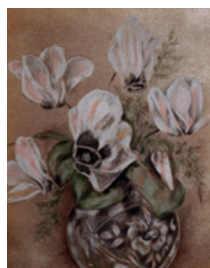

Alpenveilchen
2006
Buntstift und Sprühfarbe auf Karton
51 x 40,5 cm
Unikat