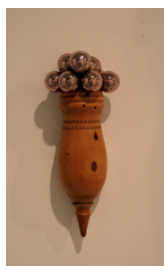

Shu
2006
Holz, Kunststoff
35 x 10 x 8 cm
Unikat