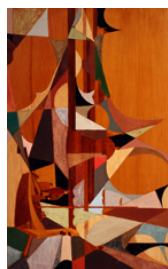

Alpha
2005
Acryl auf Holz
37 x 23,5 cm
Unikat