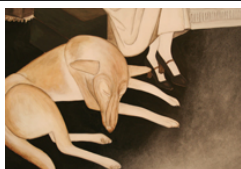

PREISLISTE

GITTE SCHÄFER

16. September - 21. Oktober 2006

Gilroy
2003
Acryl auf Board
55 x 80 cm
Unikat