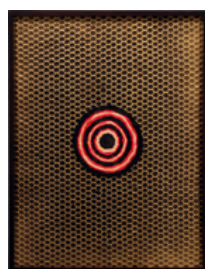

GITTE SCHÄFER

16. September - 21. Oktober 2006

Manyo
2006
Holz auf Filz, gerahmt
53 x 42 cm
Unikat

Nebaj
2006
Konturfarbe und Acryl auf Board, gerahmt
83 x 67,5 cm
Unikat

Iyo
2006
Bleistift und Acryl auf Board
64 x 59 cm
Unikat