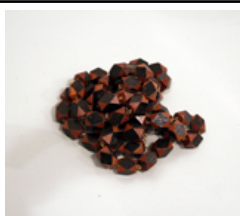

PREISLISTE

GITTE SCHÄFER

16. September - 21. Oktober 2006

Rhon
2006
Holz, Metall
Format variable
Unikat

Sermo
2006
Eisen, Mosaik, Kupfer, Holz, Zinn, Stahl
203 x 33 x 33 cm
Unikat

Deva
2006
Kupfer, Holz, Porzellan, Emaille, Blech, Kunststoff
H: 164 cm, Ø 19 cm
Unikat